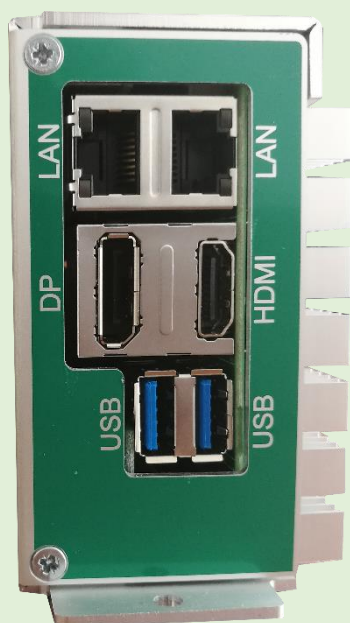

- S.O. Windows 10 Enterprise LTSB
- 3 x USB 3.0
- 1 x USB OTG
- 1 x HDMI
- 1 x DP
- 2 x Gb Ethernet
- CPU Intel® Celeron N3350/N4200
- RAM 2/4/8 Gb LPDDR4
- Storage 32/64/128 GB eMMC
- Alimentazione 24 Vdc

Può essere collegato a monitor esterni tramite porta HDMI o porta DP.

Le 3 porte USB permettono un' ampia connettività con periferiche esterne quali Mouse, Tastiere, TouchScreen, USB Drives ecc.

Ideale per l' uso con IsoUs.

Case industriale in alluminio anodizzato con alimentazione 24 Vdc

External
Mouse and
Keyboard
(optional)

External Monitor

HDMI

RJ45 Cable

WPC	
CPU	Intel® Celeron N3350/N4200
RAM	2/4/8 Gb LPDDR4
STORAGE	eMMC 32/64/128 Gb
ETHERNET	2 – Gb ETHERNET
GRAPHICS	Intel® Gen 9 HD/500 HD/505
USB	3 - USB 3.0 1- USB OTG
VIDEO OUTPUT	1 – HDMI 1 - DP
S.O.	Windows 10 Enterprise LTSB
ALIMENTAZIONE	24 Vdc – 1,25 A max
TEMPERATURA	Da -20° C a +70° C
PROTEZIONE	IP20
DIMENSIONI (mm)	L55 H95 P90

CODICE D' ORDINE WPC	
WPC/02-32-N3350	2 Gb RAM - Cpu Intel® Celeron N3350 Dual Core 2.4 Ghz - 32 Gb Storage
WPC/04-32-N3350	4 Gb RAM - Cpu Intel® Celeron N3350 Dual Core 2.4 Ghz - 32 Gb Storage
WPC/04-32-N4200	4 Gb RAM - Cpu Intel® Pentium N4200 Quad Core 2.5 Ghz - 32 Gb Storage
WPC/08-64-N4200	8 Gb RAM - Cpu Intel® Pentium N4200 Quad Core 2.5 Ghz - 64 Gb Storage
WPC/08-128-N4200	8 Gb RAM - Cpu Intel® Pentium N4200 Quad Core 2.5 Ghz - 128 Gb Storage