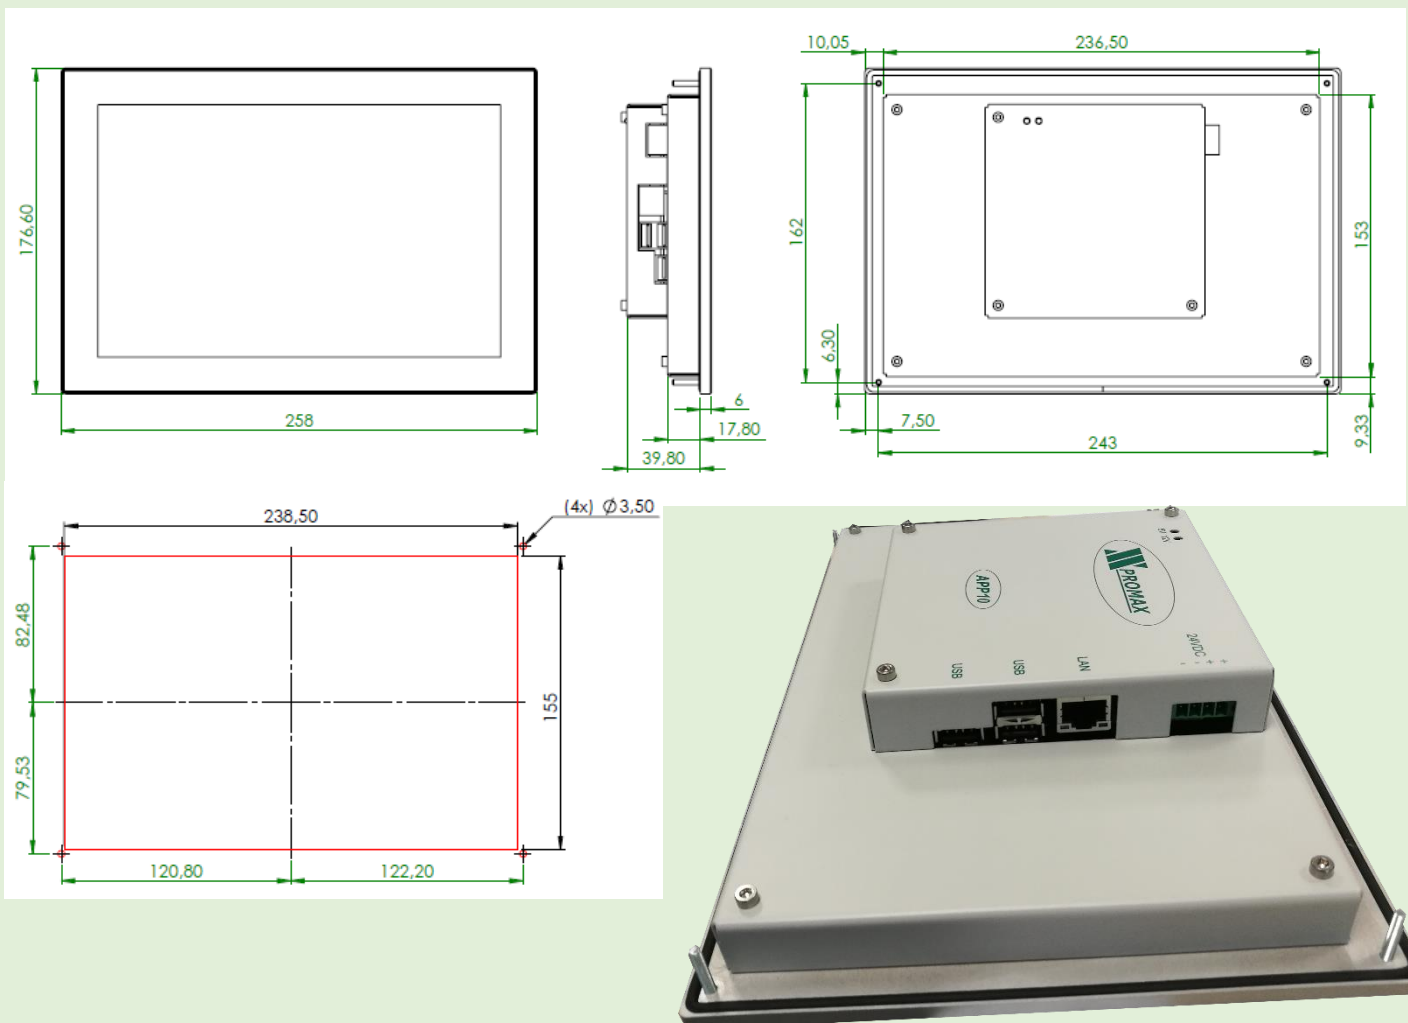

Specifiche funzionali APP 10

| APP 10 | |
|-----------------|--|
| CPU | RK3288 Cortex A17 Quad Core 1.8 Ghz |
| RAM | 2Gb LPDDR3 |
| DISPLAY | 10" Multi Touch Wide |
| STORAGE | SSD 16/32 Gb |
| ETHERNET | 1 – Gb ETHERNET |
| GRAPHICS | ARM Mali T764 |
| USB | 3 - USB 2.0 |
| S.O. | Android 6.0 Promax Release |
| ALIMENTAZIONE | 24 Vdc – 0,7 A max (escluso dispositivi esterni) |
| TEMPERATURA | Da -20° C a +70° C |
| PROTEZIONE | IP65 sul frontale |
| DIMENSIONI (mm) | L258 H177 P46 |